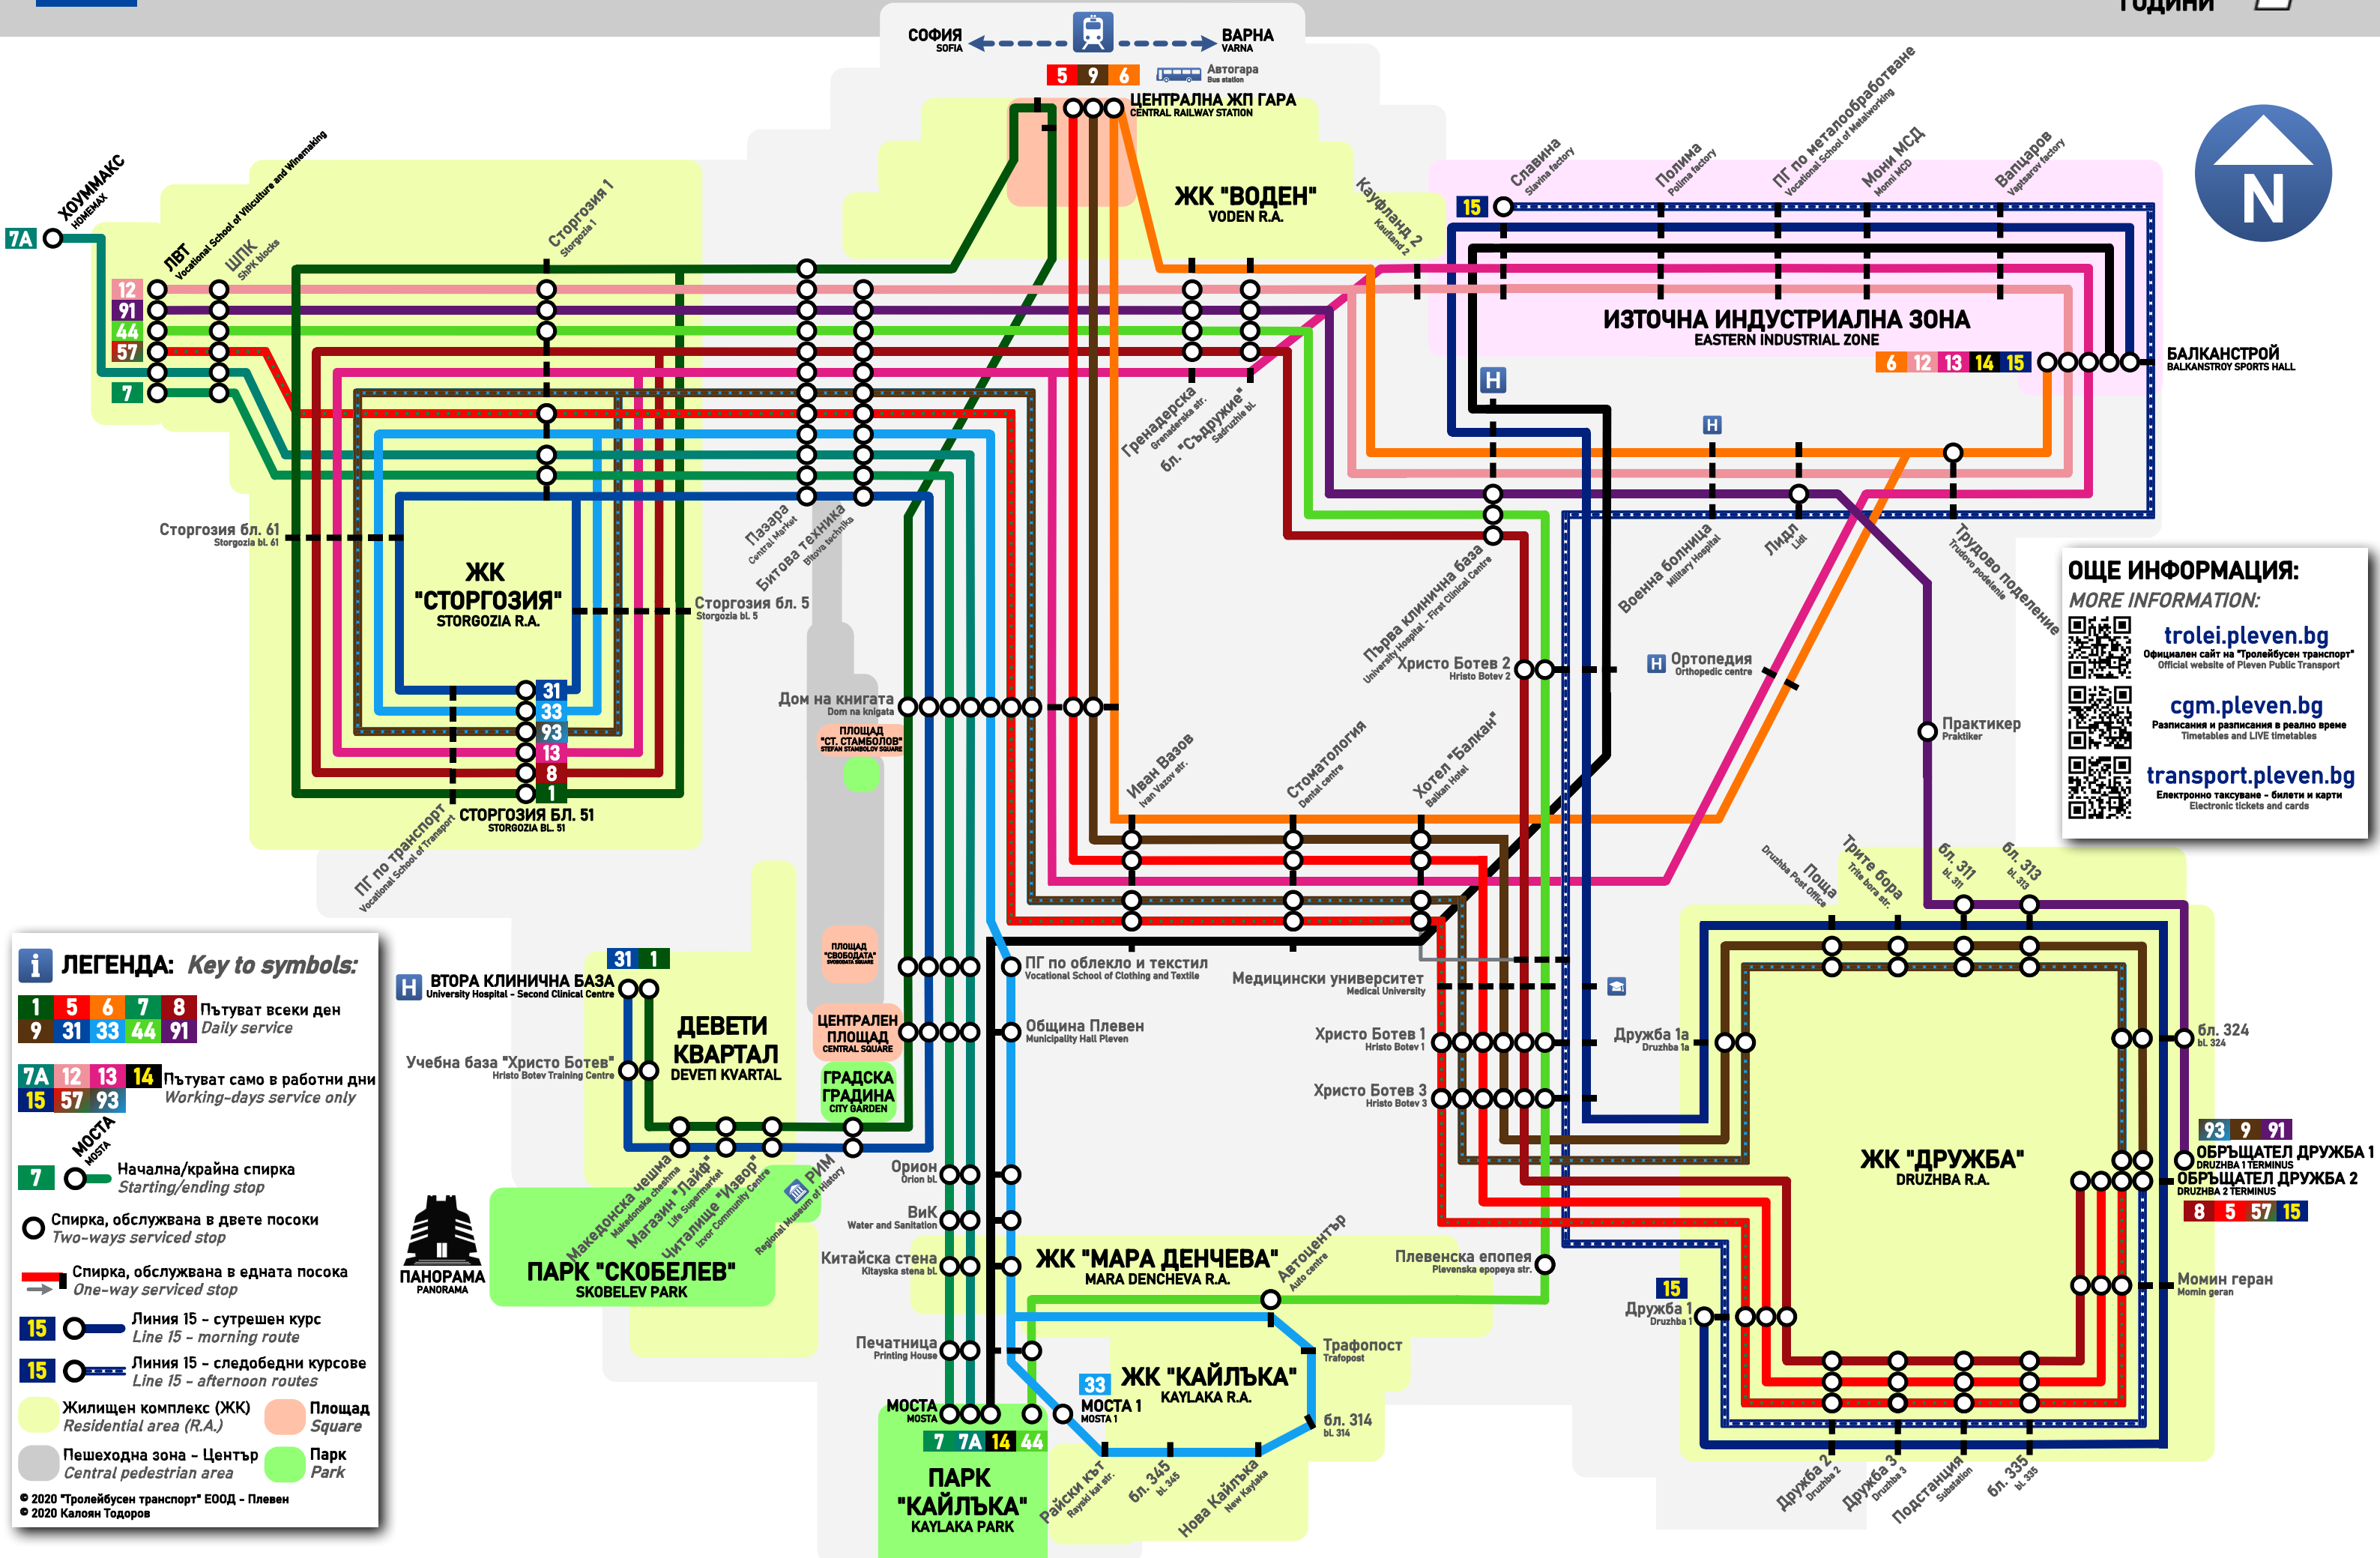

МРЕЖА НА ГРАДСКИЯ ТРАНСПОРТ НА ПЛЕВЕН

PLEVEN PUBLIC TRANSPORT NETWORK

35
ГОДИНИ

ОЩЕ ИНФОРМАЦИЯ:
MORE INFORMATION:

trolei.pleven.bg
Официален сайт на "Тролейбусен транспорт"
Official website of Plevan Public Transport

cgm.pleven.bg
Разписания и разписания в реално време
Timetables and LIVE timetables

transport.pleven.bg
Електронно таксуване - билети и карти
Electronic tickets and cards

ЛЕГЕНДА: Key to symbols:

- 1 5 6 7 8** Пътуват всеки ден
Daily service
- 9 31 33 44 91** Пътуват само в работни дни
Working-days service only
- 7A 12 13 14** Пътуват само в работни дни
Working-days service only
- 15 57 93** Пътуват само в работни дни
Working-days service only
- МОСТА**
Начална/крайна спирка
Starting/ending stop
- 7** Начална/крайна спирка
Starting/ending stop
- Спирка, обслужвана в двете посоки
Two-ways serviced stop
- Спирка, обслужвана в едната посока
One-way serviced stop
- 15** Линия 15 - сутрешен курс
Line 15 - morning route
- 15** Линия 15 - следобедни курсове
Line 15 - afternoon routes
- Жилищен комплекс (ЖК)
Residential area (R.A.)
- Площад
Square
- Пешеходна зона - Център
Central pedestrian area
- Парк
Park

© 2020 "Тролейбусен транспорт" ЕООД - Плевен
© 2020 Калоян Тодоров